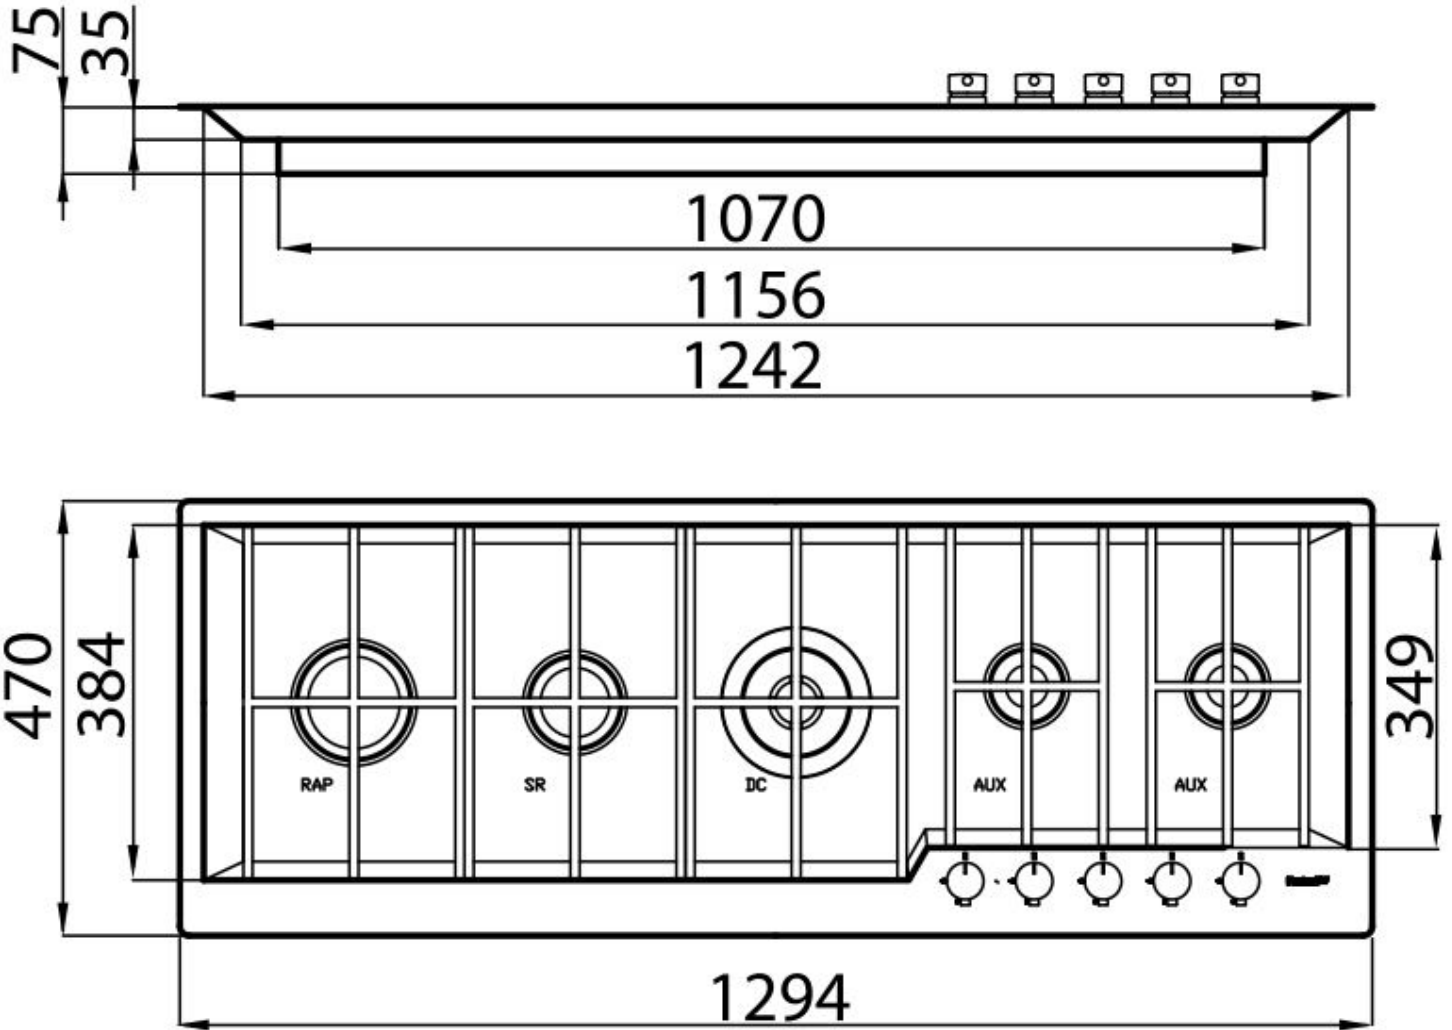

TECHNISCHE DATEN